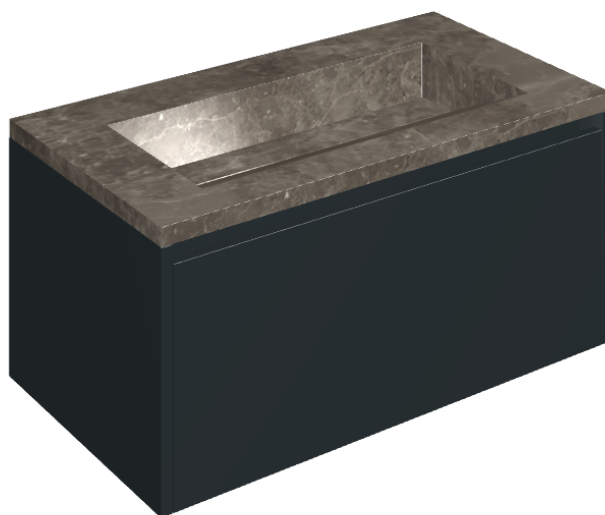

ИЗДЕЛИЕ С ВЫБРАННЫМИ ВАМИ ПАРАМЕТРАМИ.

Артикул:

620810000025

# Fly Air

Раковина 90 Black

Облицовка изделия

Рум Грэй Стоун  
Патинированный

Цвета и другие эстетические характеристики плитки на иллюстрациях на сайте являются ориентировочными. Перед покупкой всегда смотрите образцы вживую.