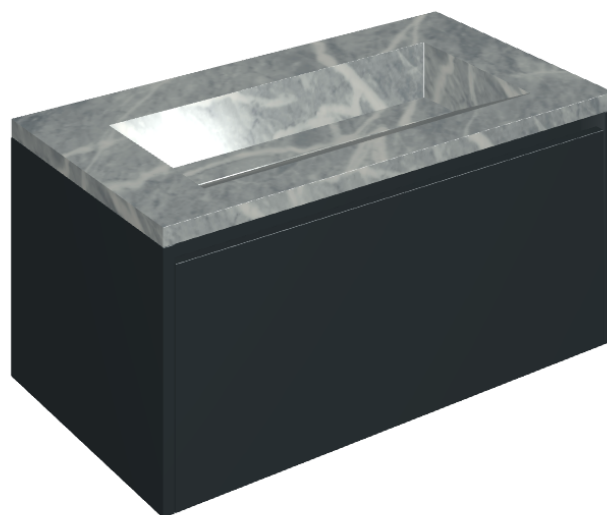

ИЗДЕЛИЕ С ВЫБРАННЫМИ ВАМИ ПАРАМЕТРАМИ.

Артикул:

620810000025

# Fly Air

Раковина 90 Black

Облицовка изделия

Шарм Экстра  
Атлантик  
Натуральный

Цвета и другие эстетические характеристики плитки на иллюстрациях на сайте являются ориентировочными. Перед покупкой всегда смотрите образцы вживую.