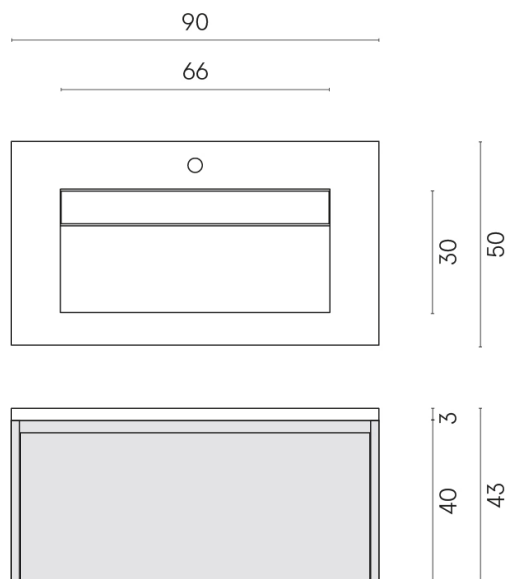

ИЗДЕЛИЕ С ВЫБРАННЫМИ ВАМИ ПАРАМЕТРАМИ.

Артикул: 620810000025

Fly Air

Раковина 90 Black

Облицовка изделия

Шарм Экстра Лаза
Натуральный

Цвета и другие эстетические характеристики плитки на иллюстрациях на сайте являются ориентировочными. Перед покупкой всегда смотрите образцы вживую.