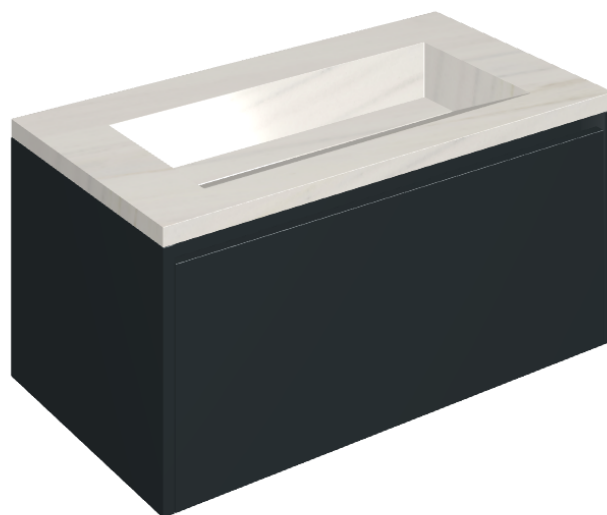

ИЗДЕЛИЕ С ВЫБРАННЫМИ ВАМИ ПАРАМЕТРАМИ.

Артикул: 620810000025

Fly Air

Раковина 90 Black

Облицовка изделия

Шарм Экстра Лаза
Натуральный

Цвета и другие эстетические характеристики плитки на иллюстрациях на сайте являются ориентировочными. Перед покупкой всегда смотрите образцы вживую.