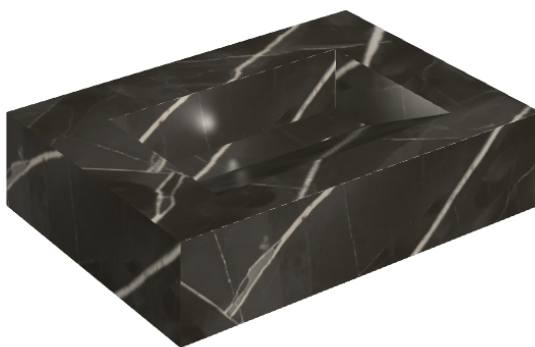

ИЗДЕЛИЕ С ВЫБРАННЫМИ ВАМИ ПАРАМЕТРАМИ.

Артикул:

620810000010

Fly Evo

Раковина 70

Облицовка изделия

Стелларис Абсолют
Блэк Натуральный

Цвета и другие эстетические характеристики плитки на иллюстрациях на сайте являются ориентировочными. Перед покупкой всегда смотрите образцы вживую.