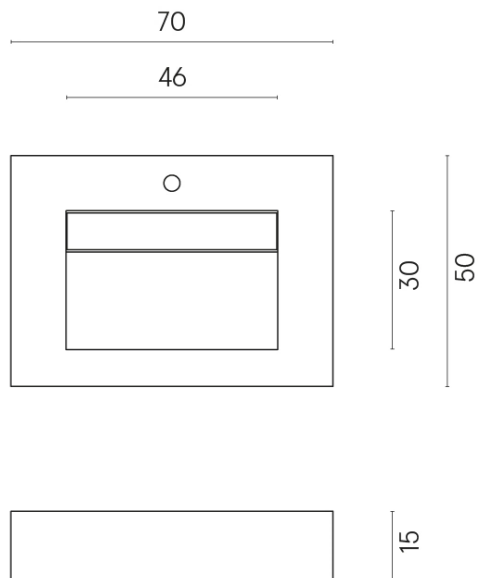

ИЗДЕЛИЕ С ВЫБРАННЫМИ ВАМИ ПАРАМЕТРАМИ.

Артикул: 620810000010

Fly Evo

Раковина 70

Облицовка изделия

Стелларис Элегант
Сильвер
Натуральный

Цвета и другие эстетические характеристики плитки на иллюстрациях на сайте являются ориентировочными. Перед покупкой всегда смотрите образцы вживую.