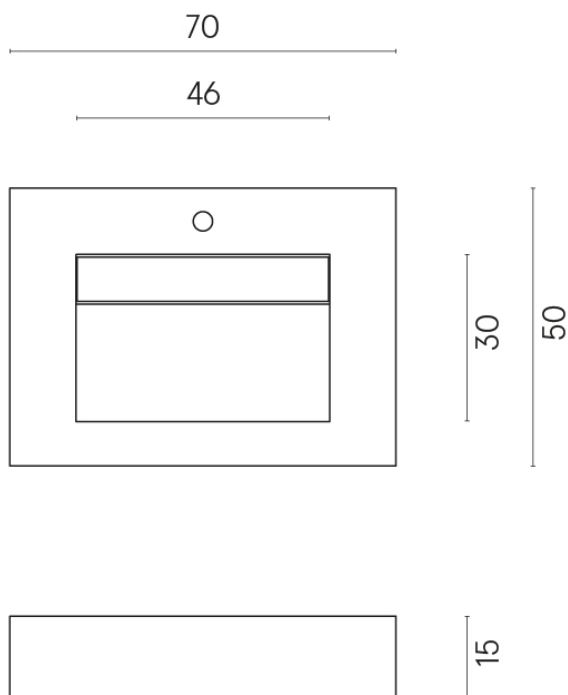

ИЗДЕЛИЕ С ВЫБРАННЫМИ ВАМИ ПАРАМЕТРАМИ.

Артикул:

620810000010

Fly Evo

Раковина 70

Облицовка изделия

Стелларис Элегант
Сильвер
Натуральный

Цвета и другие эстетические характеристики плитки на иллюстрациях на сайте являются ориентировочными. Перед покупкой всегда смотрите образцы вживую.