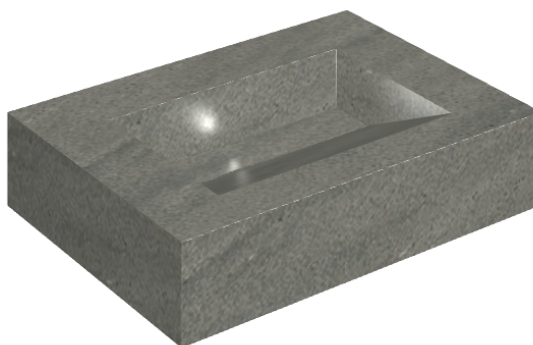

ИЗДЕЛИЕ С ВЫБРАННЫМИ ВАМИ ПАРАМЕТРАМИ.

Артикул:

620810000010

# Fly Evo

Раковина 70

Облицовка изделия

Метрополис Графит  
Дарк Натуральный

Цвета и другие эстетические характеристики плитки на иллюстрациях на сайте являются ориентировочными. Перед покупкой всегда смотрите образцы вживую.