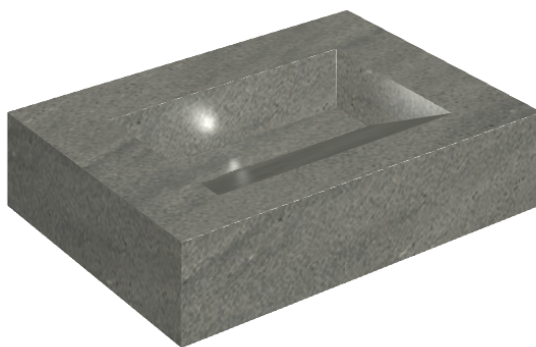

ИЗДЕЛИЕ С ВЫБРАННЫМИ ВАМИ ПАРАМЕТРАМИ.

Артикул:

620810000010

Fly Evo

Раковина 70

Облицовка изделия

Метрополис Графит
Дарк Натуральный

Цвета и другие эстетические характеристики плитки на иллюстрациях на сайте являются ориентировочными. Перед покупкой всегда смотрите образцы вживую.