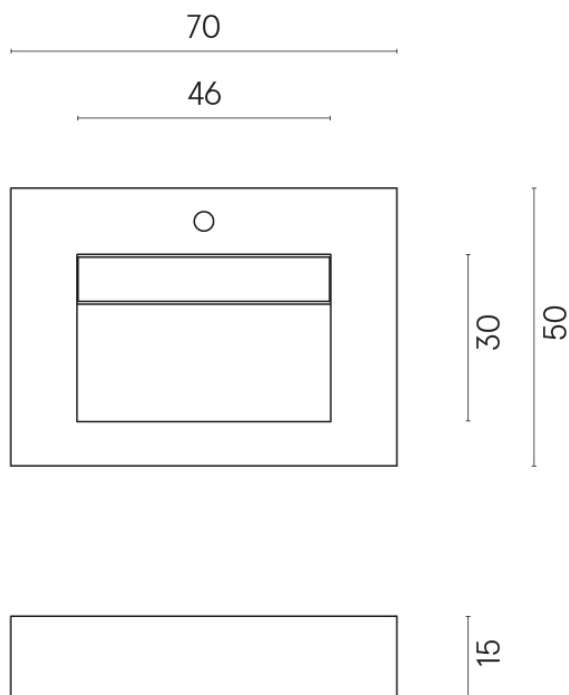

ИЗДЕЛИЕ С ВЫБРАННЫМИ ВАМИ ПАРАМЕТРАМИ.

Артикул:

620810000010

Fly Evo

Раковина 70

Облицовка изделия

Метрополис Графит
Дарк Натуральный

Цвета и другие эстетические характеристики плитки на иллюстрациях на сайте являются ориентировочными. Перед покупкой всегда смотрите образцы вживую.