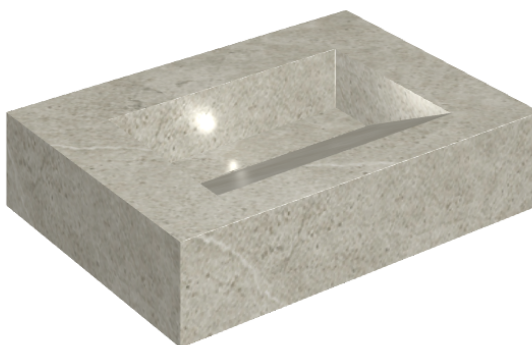

## Раковина 70

Облицовка изделия

Метрополис  
Абсолют Сильвер  
Натуральный

Цвета и другие эстетические характеристики плитки на иллюстрациях на сайте являются ориентировочными. Перед покупкой всегда смотрите образцы вживую.