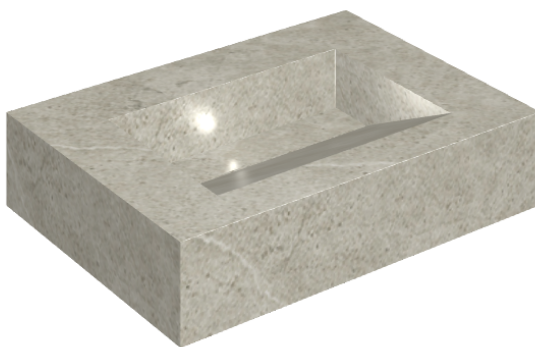

ИЗДЕЛИЕ С ВЫБРАННЫМИ ВАМИ ПАРАМЕТРАМИ.

Артикул:

620810000010

# Fly Evo

Раковина 70

Облицовка изделия

Метрополис  
Абсолют Сильвер  
Натуральный

Цвета и другие эстетические характеристики плитки на иллюстрациях на сайте являются ориентировочными. Перед покупкой всегда смотрите образцы вживую.