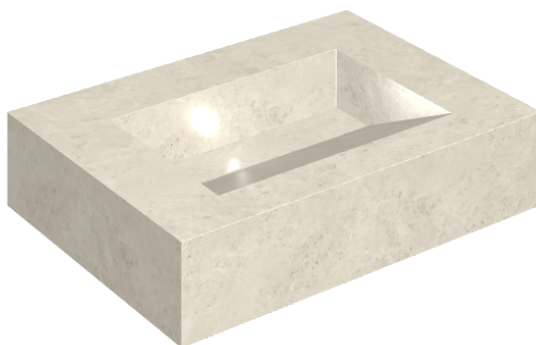

ИЗДЕЛИЕ С ВЫБРАННЫМИ ВАМИ ПАРАМЕТРАМИ.

Артикул:

620810000010

# Fly Evo

Раковина 70

Облицовка изделия

Метрополис Роял  
Айвори Натуральный

Цвета и другие эстетические характеристики плитки на иллюстрациях на сайте являются ориентировочными. Перед покупкой всегда смотрите образцы вживую.