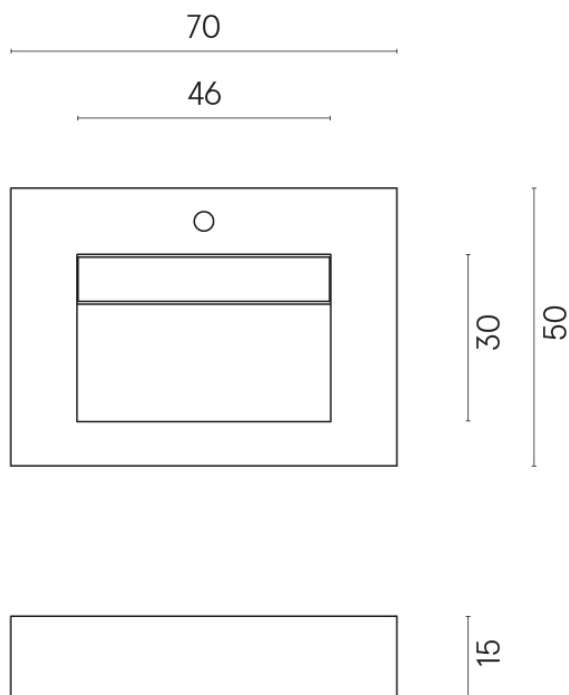

ИЗДЕЛИЕ С ВЫБРАННЫМИ ВАМИ ПАРАМЕТРАМИ.

Артикул:

620810000010

Fly Evo

Раковина 70

Облицовка изделия

Метрополис Гласс
Паудер Люкс

Цвета и другие эстетические характеристики плитки на иллюстрациях на сайте являются ориентировочными. Перед покупкой всегда смотрите образцы вживую.