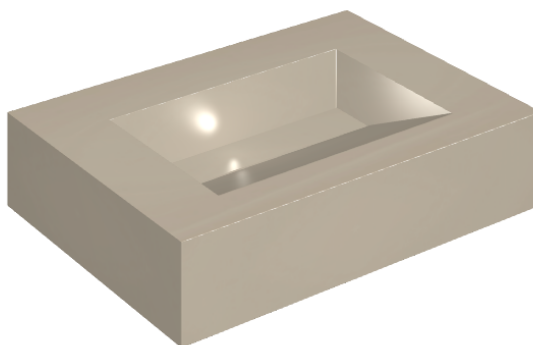

ИЗДЕЛИЕ С ВЫБРАННЫМИ ВАМИ ПАРАМЕТРАМИ.

Артикул: 620810000010

Fly Evo

Раковина 70

Облицовка изделия

Метрополис Гласс
Паудер Люкс

Цвета и другие эстетические характеристики плитки на иллюстрациях на сайте являются ориентировочными. Перед покупкой всегда смотрите образцы вживую.