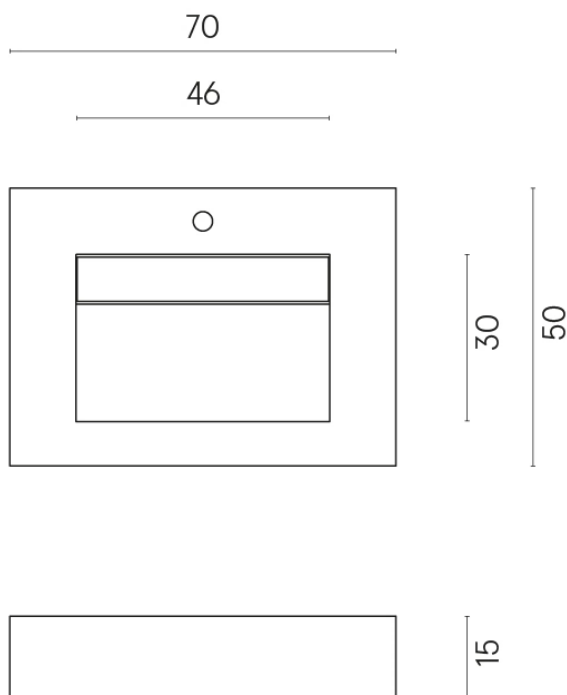

ИЗДЕЛИЕ С ВЫБРАННЫМИ ВАМИ ПАРАМЕТРАМИ.

Артикул:

620810000010

Fly Evo

Раковина 70

Облицовка изделия

Метрополис Гласс
Сэнд Люкс

Цвета и другие эстетические характеристики плитки на иллюстрациях на сайте являются ориентировочными. Перед покупкой всегда смотрите образцы вживую.