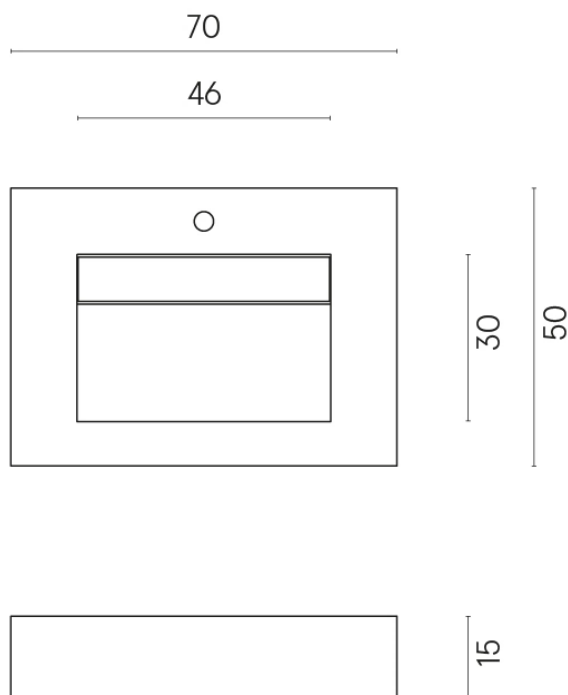

ИЗДЕЛИЕ С ВЫБРАННЫМИ ВАМИ ПАРАМЕТРАМИ.

Артикул:

620810000010

Fly Evo

Раковина 70

Облицовка изделия

Вандефул Лайф Пур
Натуральный

Цвета и другие эстетические характеристики плитки на иллюстрациях на сайте являются ориентировочными. Перед покупкой всегда смотрите образцы вживую.