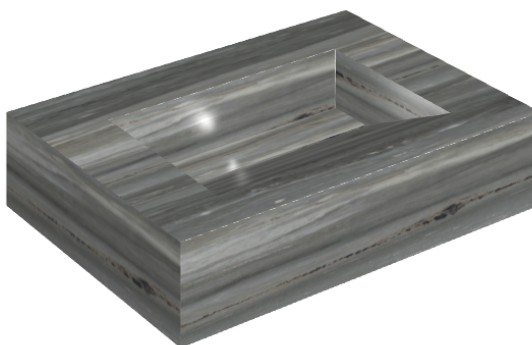

ИЗДЕЛИЕ С ВЫБРАННЫМИ ВАМИ ПАРАМЕТРАМИ.

Артикул: 620810000010

Fly Evo

Раковина 70

Облицовка изделия

Шарм Эдванс
Палиссандро Дарк
Люкс

Цвета и другие эстетические характеристики плитки на иллюстрациях на сайте являются ориентировочными. Перед покупкой всегда смотрите образцы вживую.