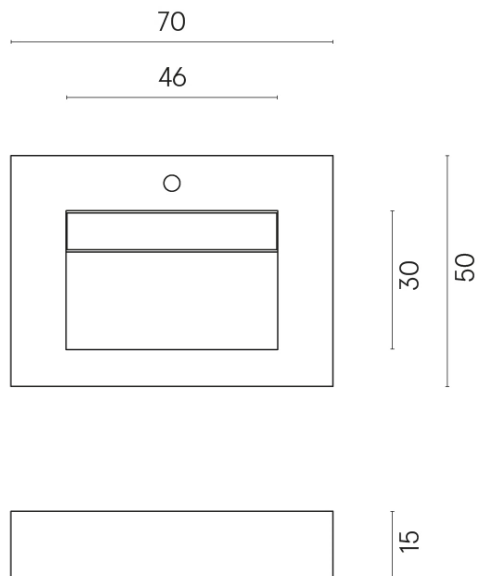

ИЗДЕЛИЕ С ВЫБРАННЫМИ ВАМИ ПАРАМЕТРАМИ.

Артикул:

620810000010

Fly Evo

Раковина 70

Облицовка изделия

Шарм Эдванс
Элегант Браун Люкс

Цвета и другие эстетические характеристики плитки на иллюстрациях на сайте являются ориентировочными. Перед покупкой всегда смотрите образцы вживую.