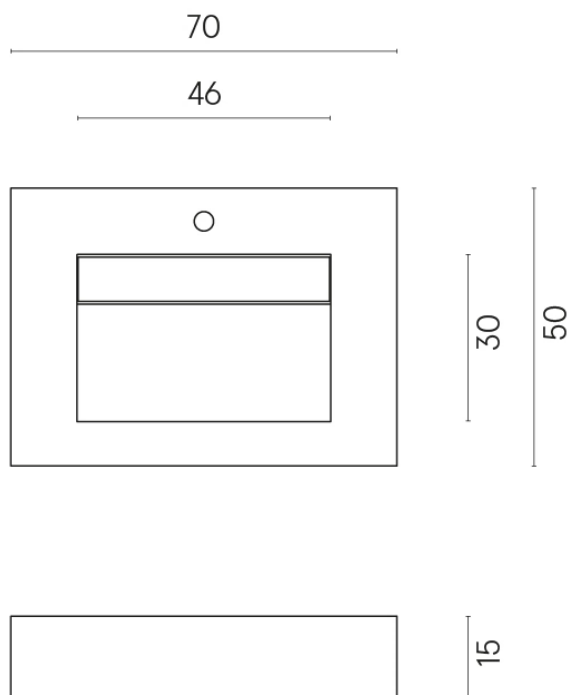

ИЗДЕЛИЕ С ВЫБРАННЫМИ ВАМИ ПАРАМЕТРАМИ.

Артикул:

620810000010

Fly Evo

Раковина 70

Облицовка изделия

Шарм Эдванс
Элегант Браун Люкс

Цвета и другие эстетические характеристики плитки на иллюстрациях на сайте являются ориентировочными. Перед покупкой всегда смотрите образцы вживую.