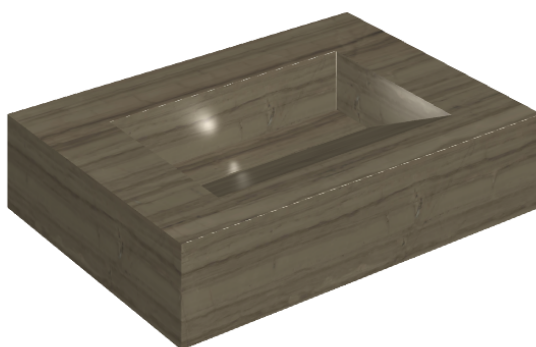

ИЗДЕЛИЕ С ВЫБРАННЫМИ ВАМИ ПАРАМЕТРАМИ.

Артикул:

620810000010

Fly Evo

Раковина 70

Облицовка изделия

Шарм Эдванс
Элегант Браун Люкс

Цвета и другие эстетические характеристики плитки на иллюстрациях на сайте являются ориентировочными. Перед покупкой всегда смотрите образцы вживую.