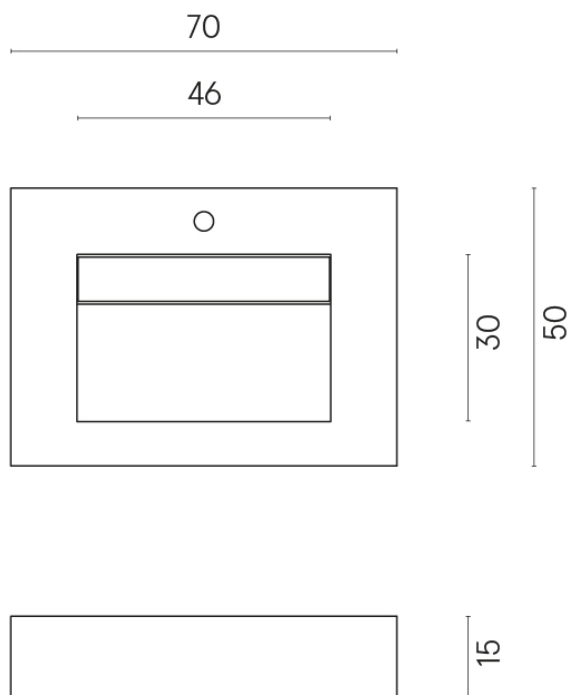

ИЗДЕЛИЕ С ВЫБРАННЫМИ ВАМИ ПАРАМЕТРАМИ.

Артикул:

620810000010

Fly Evo

Раковина 70

Облицовка изделия

Шарм Эдванс Силк
Грэй
Патинированный

Цвета и другие эстетические характеристики плитки на иллюстрациях на сайте являются ориентировочными. Перед покупкой всегда смотрите образцы вживую.