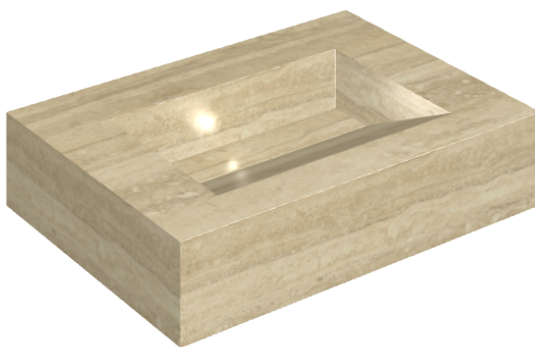

ИЗДЕЛИЕ С ВЫБРАННЫМИ ВАМИ ПАРАМЕТРАМИ.

Артикул:

620810000010

Fly Evo

Раковина 70

Облицовка изделия

Шарм Эдванс
Травертино Романо
Патинированный

Цвета и другие эстетические характеристики плитки на иллюстрациях на сайте являются ориентировочными. Перед покупкой всегда смотрите образцы вживую.