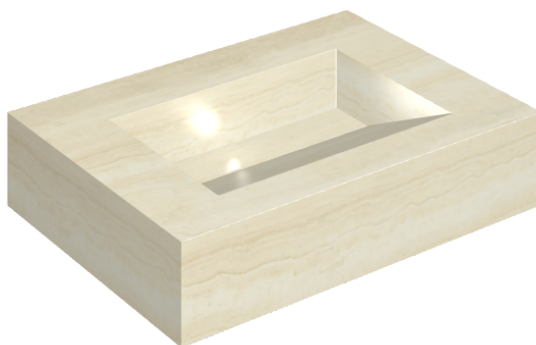

ИЗДЕЛИЕ С ВЫБРАННЫМИ ВАМИ ПАРАМЕТРАМИ.

Артикул:

620810000010

Fly Evo

Раковина 70

Облицовка изделия

Шарм Эдванс
Алабастро Уайт
Натуральный

Цвета и другие эстетические характеристики плитки на иллюстрациях на сайте являются ориентировочными. Перед покупкой всегда смотрите образцы вживую.