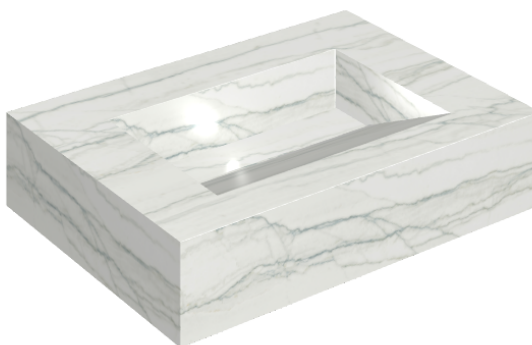

# Fly Evo

Раковина 70

Облицовка изделия

Шарм Эдванс  
Платинум Уайт  
Натуральный

Цвета и другие эстетические характеристики плитки на иллюстрациях на сайте являются ориентировочными. Перед покупкой всегда смотрите образцы вживую.