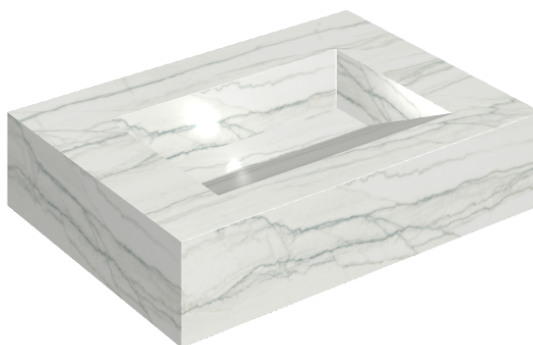

ИЗДЕЛИЕ С ВЫБРАННЫМИ ВАМИ ПАРАМЕТРАМИ.

Артикул:

620810000010

Fly Evo

Раковина 70

Облицовка изделия

Шарм Эдванс
Платинум Уайт
Натуральный

Цвета и другие эстетические характеристики плитки на иллюстрациях на сайте являются ориентировочными. Перед покупкой всегда смотрите образцы вживую.