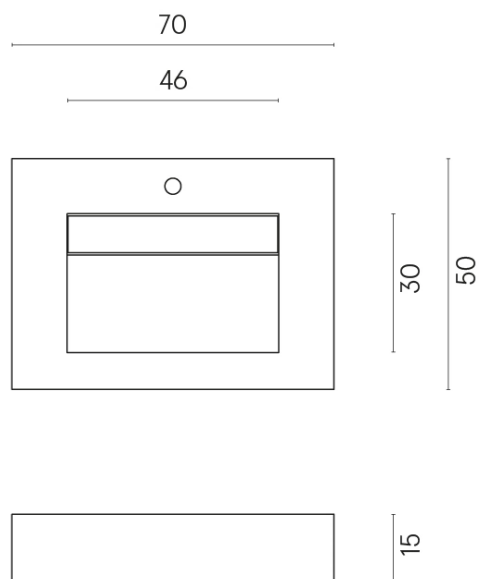

ИЗДЕЛИЕ С ВЫБРАННЫМИ ВАМИ ПАРАМЕТРАМИ.

Артикул:

620810000010

Fly Evo

Раковина 70

Облицовка изделия

Шарм Эдванс
Платинум Уайт
Натуральный

Цвета и другие эстетические характеристики плитки на иллюстрациях на сайте являются ориентировочными. Перед покупкой всегда смотрите образцы вживую.