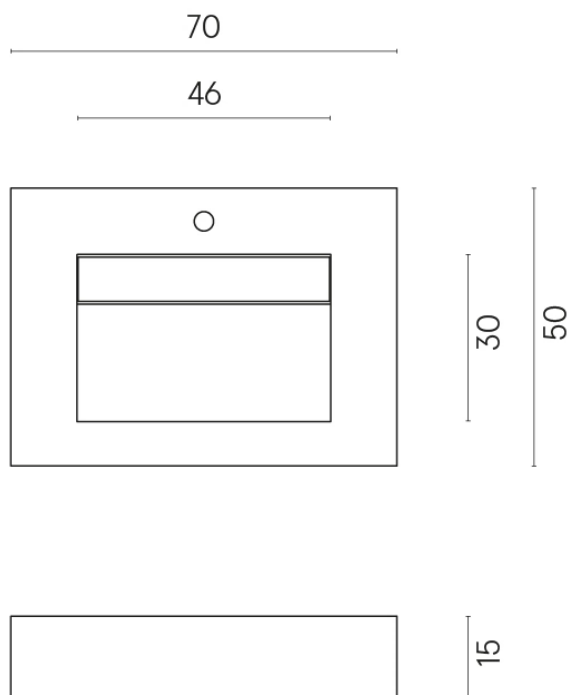

ИЗДЕЛИЕ С ВЫБРАННЫМИ ВАМИ ПАРАМЕТРАМИ.

Артикул:

620810000010

Fly Evo

Раковина 70

Облицовка изделия

Шарм Делюкс
Гриджио Оробио
Натуральный

Цвета и другие эстетические характеристики плитки на иллюстрациях на сайте являются ориентировочными. Перед покупкой всегда смотрите образцы вживую.