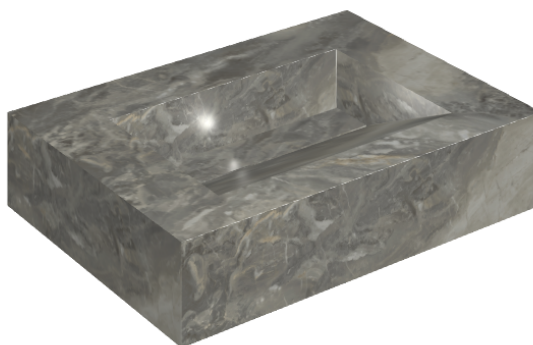

ИЗДЕЛИЕ С ВЫБРАННЫМИ ВАМИ ПАРАМЕТРАМИ.

Артикул:

620810000010

Fly Evo

Раковина 70

Облицовка изделия

Шарм Делюкс
Гриджио Оробио
Натуральный

Цвета и другие эстетические характеристики плитки на иллюстрациях на сайте являются ориентировочными. Перед покупкой всегда смотрите образцы вживую.