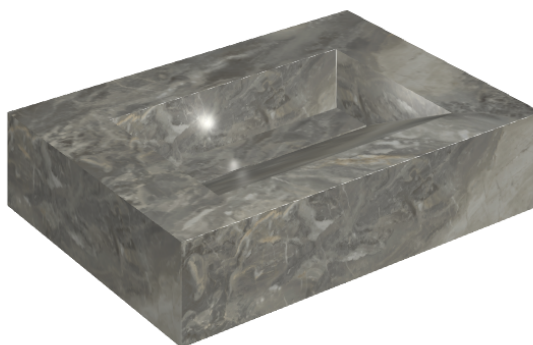

ИЗДЕЛИЕ С ВЫБРАННЫМИ ВАМИ ПАРАМЕТРАМИ.

Артикул:

620810000010

# Fly Evo

Раковина 70

Облицовка изделия

Шарм Делюкс  
Гриджио Оробико  
Натуральный

Цвета и другие эстетические характеристики плитки на иллюстрациях на сайте являются ориентировочными. Перед покупкой всегда смотрите образцы вживую.