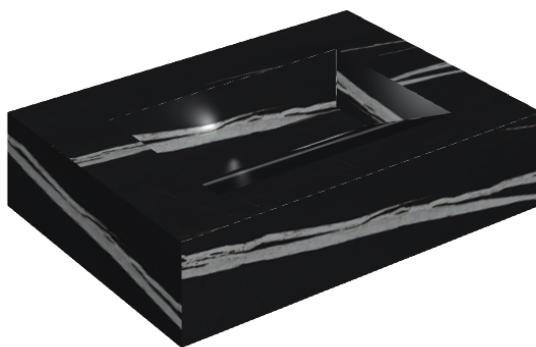

## Раковина 70

Облицовка изделия

Шарм Делюкс  
Сахара Нуар  
Натуральный

Цвета и другие эстетические характеристики плитки на иллюстрациях на сайте являются ориентировочными. Перед покупкой всегда смотрите образцы вживую.