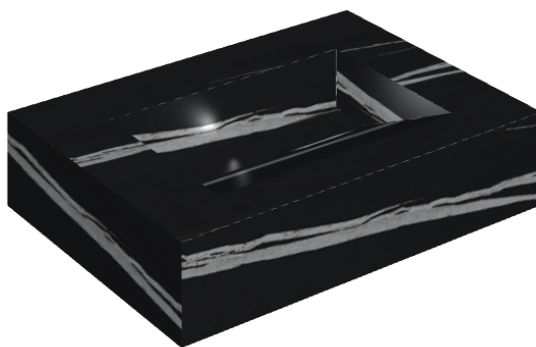

ИЗДЕЛИЕ С ВЫБРАННЫМИ ВАМИ ПАРАМЕТРАМИ.

Артикул:

620810000010

Fly Evo

Раковина 70

Облицовка изделия

Шарм Делюкс
Сахара Нуар
Натуральный

Цвета и другие эстетические характеристики плитки на иллюстрациях на сайте являются ориентировочными. Перед покупкой всегда смотрите образцы вживую.