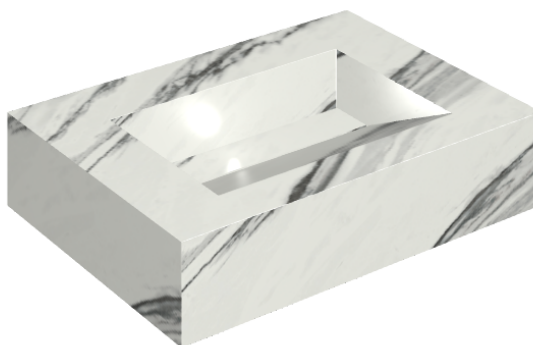

## Раковина 70

Облицовка изделия

Шарм Делюкс  
Статуарио  
Фантастико  
Натуральный

Цвета и другие эстетические характеристики плитки на иллюстрациях на сайте являются ориентировочными. Перед покупкой всегда смотрите образцы вживую.