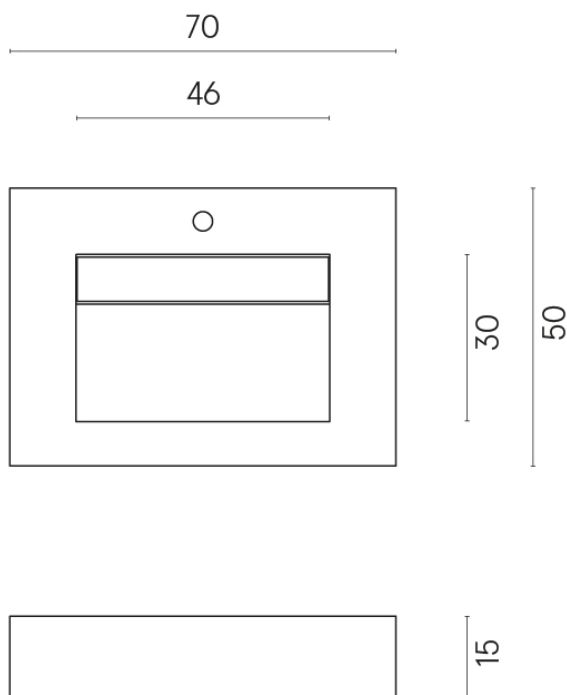

ИЗДЕЛИЕ С ВЫБРАННЫМИ ВАМИ ПАРАМЕТРАМИ.

Артикул:

620810000010

Fly Evo

Раковина 70

Облицовка изделия

Шарм Делюкс
Инвизибл Уайт
Натуральный

Цвета и другие эстетические характеристики плитки на иллюстрациях на сайте являются ориентировочными. Перед покупкой всегда смотрите образцы вживую.