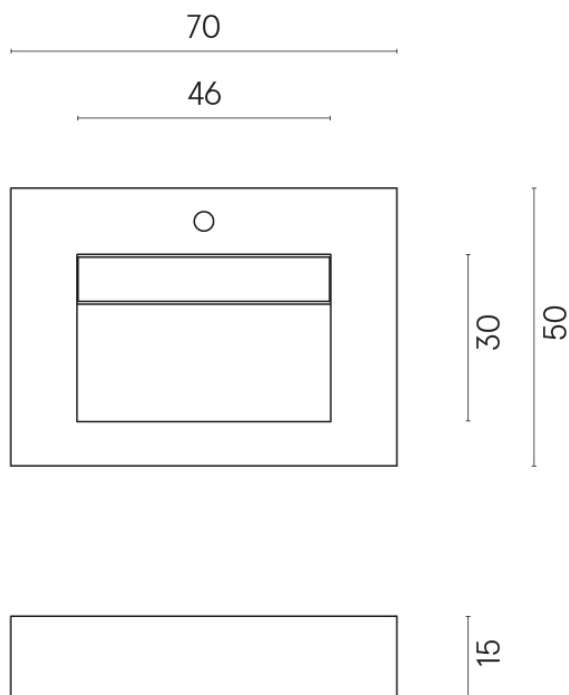

ИЗДЕЛИЕ С ВЫБРАННЫМИ ВАМИ ПАРАМЕТРАМИ.

Артикул:

620810000010

Fly Evo

Раковина 70

Облицовка изделия

Скайфолл Гриджио
Альпино
Натуральный

Цвета и другие эстетические характеристики плитки на иллюстрациях на сайте являются ориентировочными. Перед покупкой всегда смотрите образцы вживую.