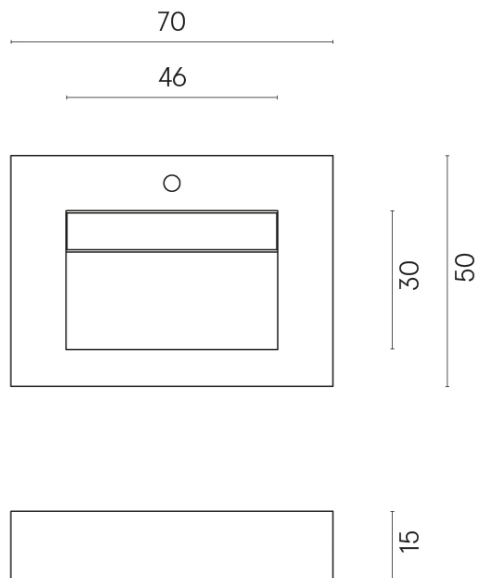

ИЗДЕЛИЕ С ВЫБРАННЫМИ ВАМИ ПАРАМЕТРАМИ.

Артикул:

620810000010

Fly Evo

Раковина 70

Облицовка изделия

Миллениум Блэк
Натуральный

Цвета и другие эстетические характеристики плитки на иллюстрациях на сайте являются ориентировочными. Перед покупкой всегда смотрите образцы вживую.