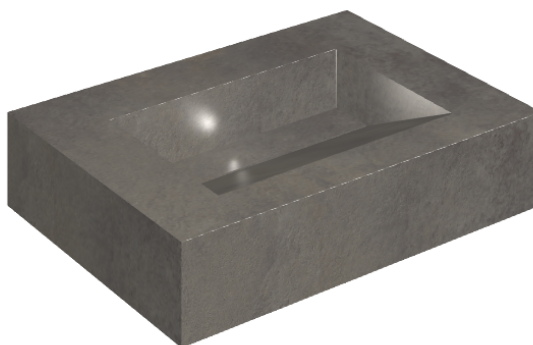

ИЗДЕЛИЕ С ВЫБРАННЫМИ ВАМИ ПАРАМЕТРАМИ.

Артикул:

620810000010

# Fly Evo

Раковина 70

Облицовка изделия

Миллениум Блэк  
Натуральный

Цвета и другие эстетические характеристики плитки на иллюстрациях на сайте являются ориентировочными. Перед покупкой всегда смотрите образцы вживую.