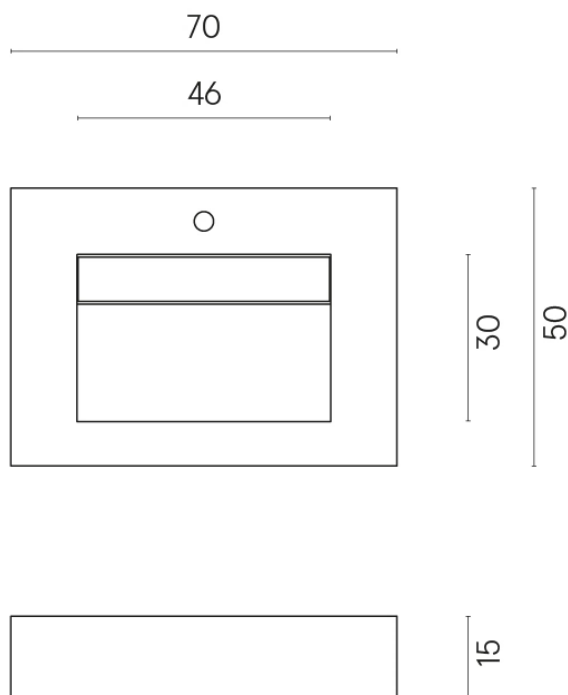

ИЗДЕЛИЕ С ВЫБРАННЫМИ ВАМИ ПАРАМЕТРАМИ.

Артикул:

620810000010

Fly Evo

Раковина 70

Облицовка изделия

Миллениум Блэк
Натуральный

Цвета и другие эстетические характеристики плитки на иллюстрациях на сайте являются ориентировочными. Перед покупкой всегда смотрите образцы вживую.