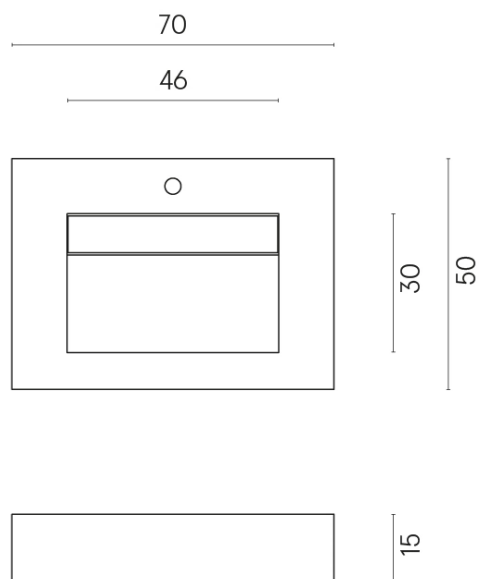

ИЗДЕЛИЕ С ВЫБРАННЫМИ ВАМИ ПАРАМЕТРАМИ.

Артикул:

620810000010

Fly Evo

Раковина 70

Облицовка изделия

Серфейс Оушн
Патинированный

Цвета и другие эстетические характеристики плитки на иллюстрациях на сайте являются ориентировочными. Перед покупкой всегда смотрите образцы вживую.