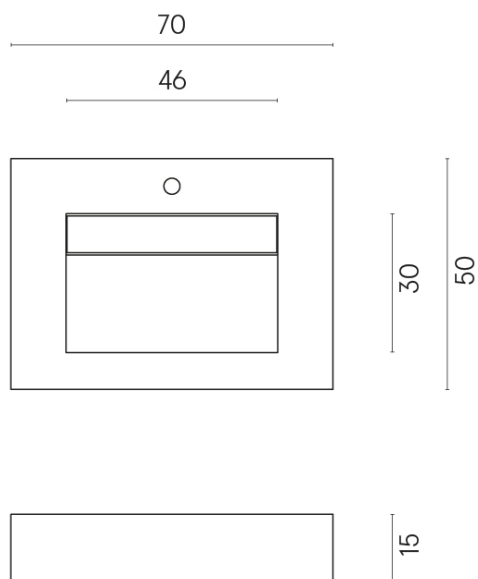

ИЗДЕЛИЕ С ВЫБРАННЫМИ ВАМИ ПАРАМЕТРАМИ.

Артикул:

620810000010

Fly Evo

Раковина 70

Облицовка изделия

Серфейс Оушн
Патинированный

Цвета и другие эстетические характеристики плитки на иллюстрациях на сайте являются ориентировочными. Перед покупкой всегда смотрите образцы вживую.