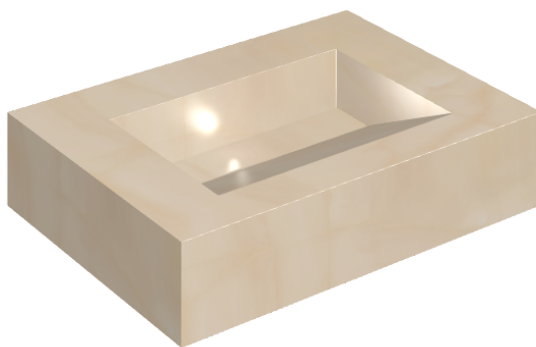

ИЗДЕЛИЕ С ВЫБРАННЫМИ ВАМИ ПАРАМЕТРАМИ.

Артикул: 620810000010

Fly Evo

Раковина 70

Облицовка изделия

Шарм Эво Оникс
Люкс

Цвета и другие эстетические характеристики плитки на иллюстрациях на сайте являются ориентировочными. Перед покупкой всегда смотрите образцы вживую.