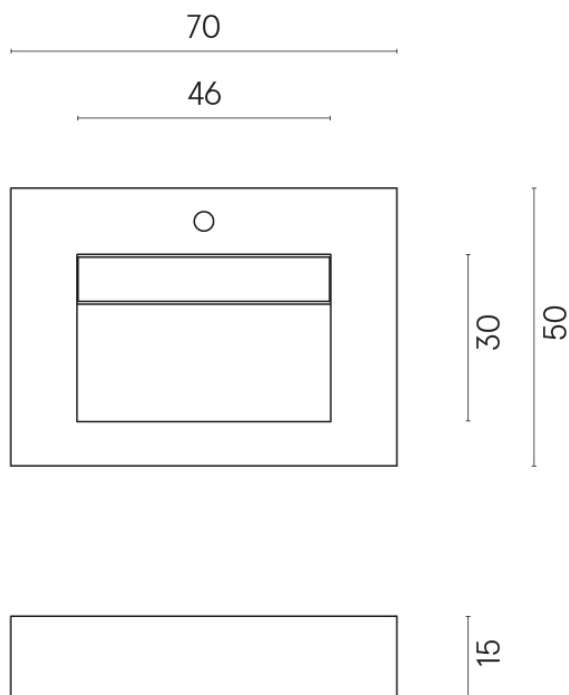

ИЗДЕЛИЕ С ВЫБРАННЫМИ ВАМИ ПАРАМЕТРАМИ.

Артикул:

620810000010

Fly Evo

Раковина 70

Облицовка изделия

Шарм Эво Антрацит
Натуральный

Цвета и другие эстетические характеристики плитки на иллюстрациях на сайте являются ориентировочными. Перед покупкой всегда смотрите образцы вживую.