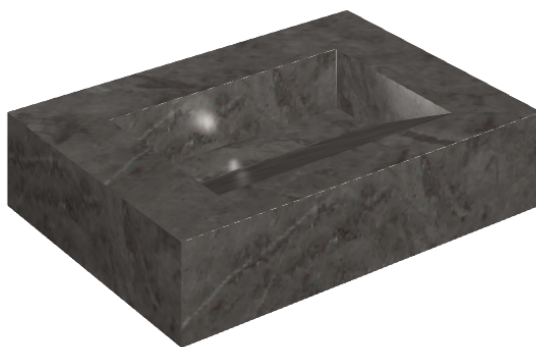

ИЗДЕЛИЕ С ВЫБРАННЫМИ ВАМИ ПАРАМЕТРАМИ.

Артикул:

620810000010

Fly Evo

Раковина 70

Облицовка изделия

Шарм Эво Антрацит
Натуральный

Цвета и другие эстетические характеристики плитки на иллюстрациях на сайте являются ориентировочными. Перед покупкой всегда смотрите образцы вживую.