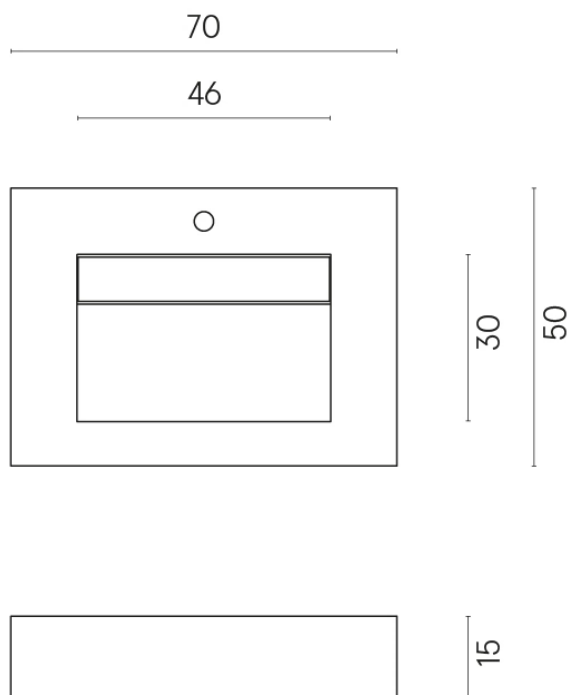

ИЗДЕЛИЕ С ВЫБРАННЫМИ ВАМИ ПАРАМЕТРАМИ.

Артикул:

620810000010

Fly Evo

Раковина 70

Облицовка изделия

Шарм Эво
Имперiale
Натуральный

Цвета и другие эстетические характеристики плитки на иллюстрациях на сайте являются ориентировочными. Перед покупкой всегда смотрите образцы вживую.