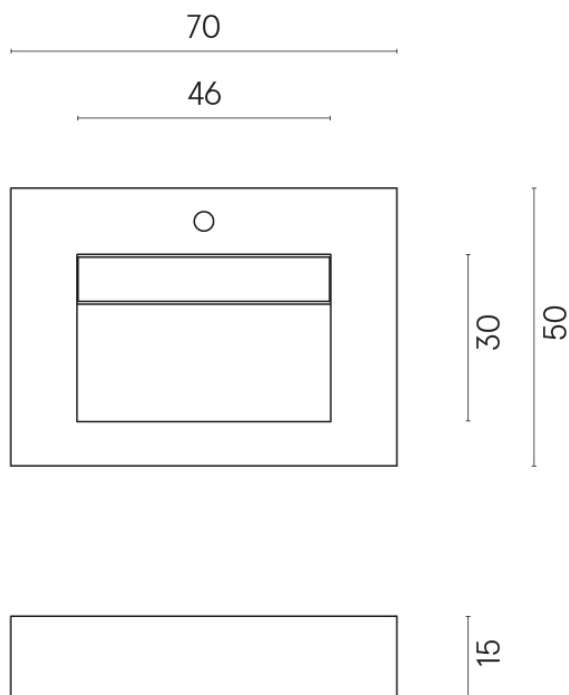

ИЗДЕЛИЕ С ВЫБРАННЫМИ ВАМИ ПАРАМЕТРАМИ.

Артикул:

620810000010

Fly Evo

Раковина 70

Облицовка изделия

Дженезис Сатурн
Грэй Натуральный

Цвета и другие эстетические характеристики плитки на иллюстрациях на сайте являются ориентировочными. Перед покупкой всегда смотрите образцы вживую.