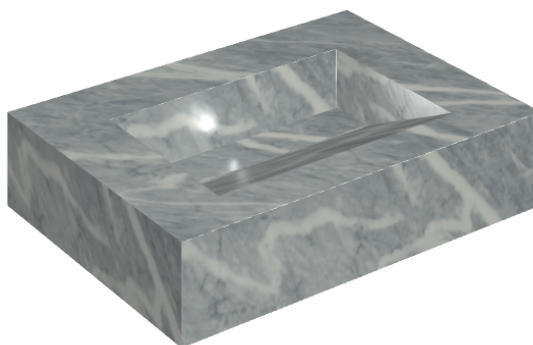

ИЗДЕЛИЕ С ВЫБРАННЫМИ ВАМИ ПАРАМЕТРАМИ.

Артикул: 620810000010

Fly Evo

Раковина 70

Облицовка изделия

Шарм Экстра
Атлантик
Натуральный

Цвета и другие эстетические характеристики плитки на иллюстрациях на сайте являются ориентировочными. Перед покупкой всегда смотрите образцы вживую.