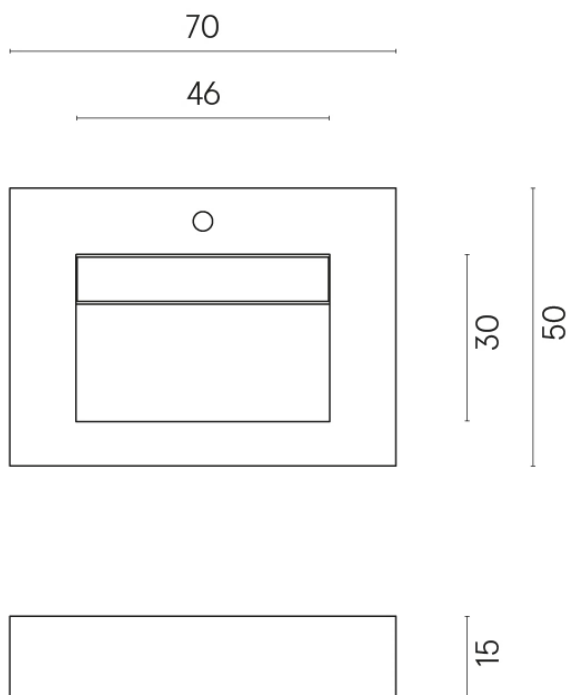

ИЗДЕЛИЕ С ВЫБРАННЫМИ ВАМИ ПАРАМЕТРАМИ.

Артикул:

620810000010

Fly Evo

Раковина 70

Облицовка изделия

Шарм Экстра
Аркадия
Натуральный

Цвета и другие эстетические характеристики плитки на иллюстрациях на сайте являются ориентировочными. Перед покупкой всегда смотрите образцы вживую.