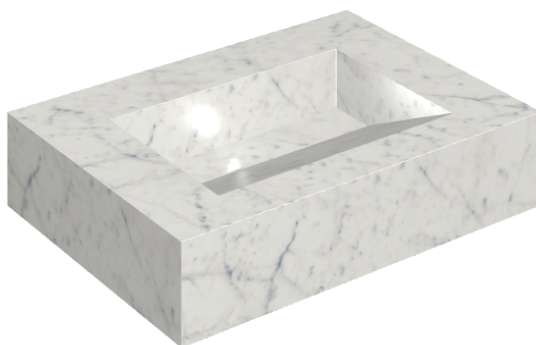

# Fly Evo

Раковина 70

Облицовка изделия

Шарм Экстра  
Каррара  
Натуральный

Цвета и другие эстетические характеристики плитки на иллюстрациях на сайте являются ориентировочными. Перед покупкой всегда смотрите образцы вживую.