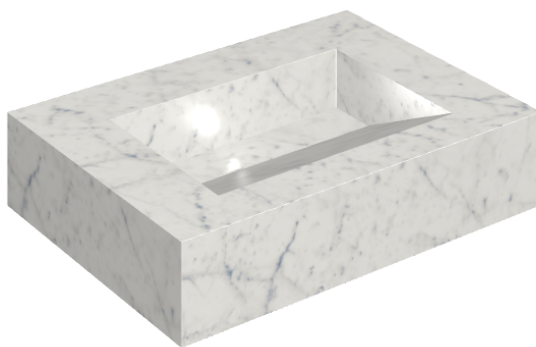

ИЗДЕЛИЕ С ВЫБРАННЫМИ ВАМИ ПАРАМЕТРАМИ.

Артикул:

620810000010

# Fly Evo

Раковина 70

Облицовка изделия

Шарм Экстра  
Каррара  
Натуральный

Цвета и другие эстетические характеристики плитки на иллюстрациях на сайте являются ориентировочными. Перед покупкой всегда смотрите образцы вживую.