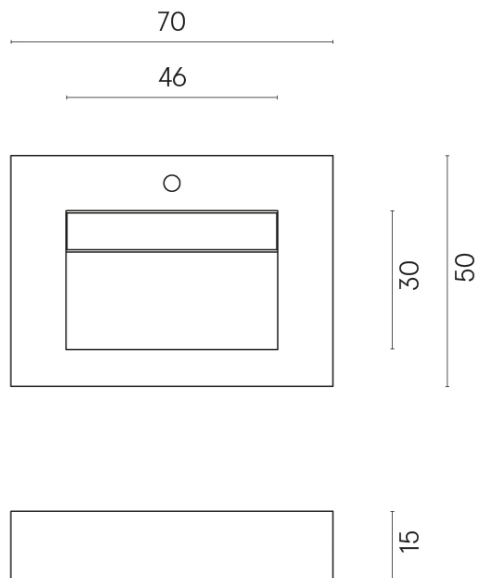

ИЗДЕЛИЕ С ВЫБРАННЫМИ ВАМИ ПАРАМЕТРАМИ.

Артикул:

620810000010

Fly Evo

Раковина 70

Облицовка изделия

Шарм Экстра Лаза
Натуральный

Цвета и другие эстетические характеристики плитки на иллюстрациях на сайте являются ориентировочными. Перед покупкой всегда смотрите образцы вживую.