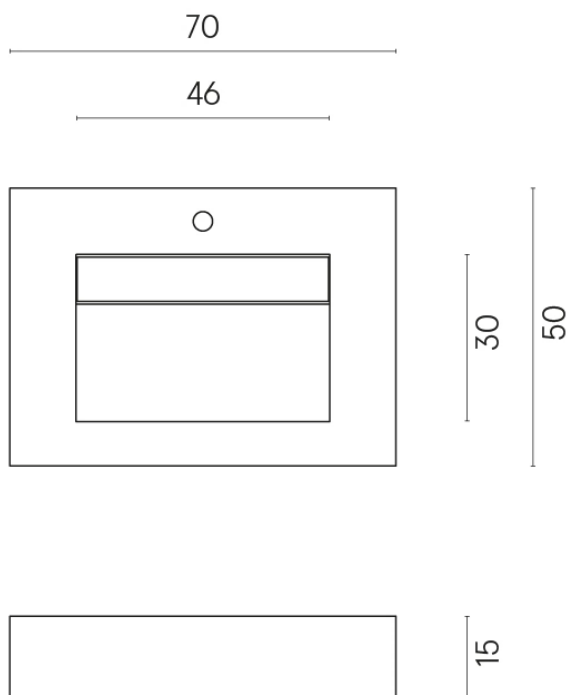

ИЗДЕЛИЕ С ВЫБРАННЫМИ ВАМИ ПАРАМЕТРАМИ.

Артикул:

620810000010

Fly Evo

Раковина 70

Облицовка изделия

Шарм Экстра Лаза
Натуральный

Цвета и другие эстетические характеристики плитки на иллюстрациях на сайте являются ориентировочными. Перед покупкой всегда смотрите образцы вживую.