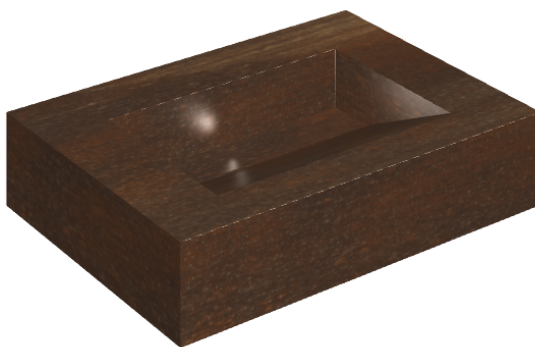

ИЗДЕЛИЕ С ВЫБРАННЫМИ ВАМИ ПАРАМЕТРАМИ.

Артикул:

620810000010

# Fly Evo

Раковина 70

Облицовка изделия

Серфейс Кортен  
Натуральный

Цвета и другие эстетические характеристики плитки на иллюстрациях на сайте являются ориентировочными. Перед покупкой всегда смотрите образцы вживую.