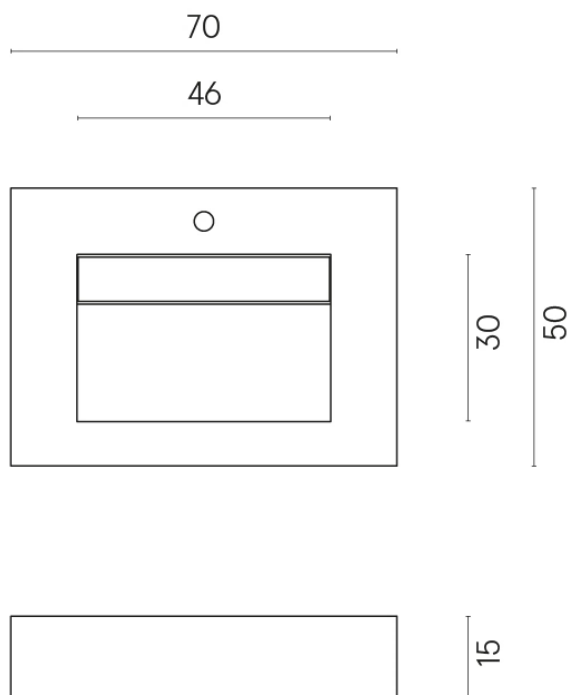

ИЗДЕЛИЕ С ВЫБРАННЫМИ ВАМИ ПАРАМЕТРАМИ.

Артикул:

620810000010

Fly Evo

Раковина 70

Облицовка изделия

Серфейс Стил
Натуральный

Цвета и другие эстетические характеристики плитки на иллюстрациях на сайте являются ориентировочными. Перед покупкой всегда смотрите образцы вживую.