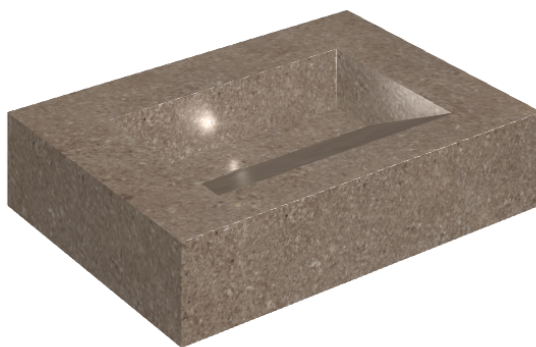

ИЗДЕЛИЕ С ВЫБРАННЫМИ ВАМИ ПАРАМЕТРАМИ.

Артикул:

620810000010

## Раковина 70

Облицовка изделия

Контемпора Бёрн  
Патинированный

Цвета и другие эстетические характеристики плитки на иллюстрациях на сайте являются ориентировочными. Перед покупкой всегда смотрите образцы вживую.