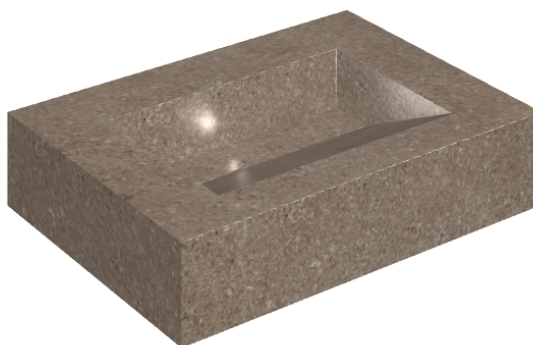

ИЗДЕЛИЕ С ВЫБРАННЫМИ ВАМИ ПАРАМЕТРАМИ.

Артикул:

620810000010

## Раковина 70

Облицовка изделия

Контемпора Бёрн  
Патинированный

Цвета и другие эстетические характеристики плитки на иллюстрациях на сайте являются ориентировочными. Перед покупкой всегда смотрите образцы вживую.