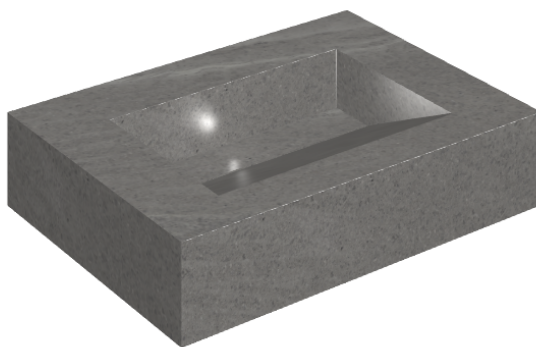

ИЗДЕЛИЕ С ВЫБРАННЫМИ ВАМИ ПАРАМЕТРАМИ.

Артикул:

620810000010

## Раковина 70

Облицовка изделия  
Контемпора Карбон  
Патинированный

Цвета и другие эстетические характеристики плитки на иллюстрациях на сайте являются ориентировочными. Перед покупкой всегда смотрите образцы вживую.