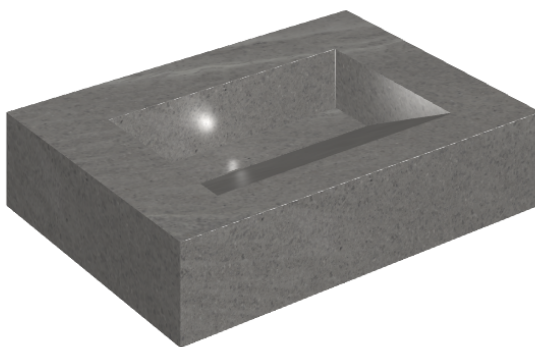

ИЗДЕЛИЕ С ВЫБРАННЫМИ ВАМИ ПАРАМЕТРАМИ.

Артикул:

620810000010

Fly Evo

Раковина 70

Облицовка изделия

Контемпора Карбон
Патинированный

Цвета и другие эстетические характеристики плитки на иллюстрациях на сайте являются ориентировочными. Перед покупкой всегда смотрите образцы вживую.