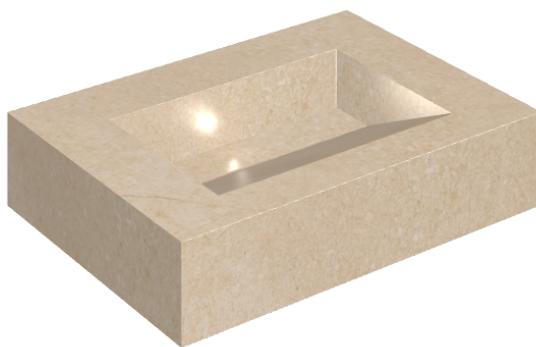

ИЗДЕЛИЕ С ВЫБРАННЫМИ ВАМИ ПАРАМЕТРАМИ.

Артикул:

620810000010

# Fly Evo

Раковина 70

Облицовка изделия

Контемпора Флэйр  
Патинированный

Цвета и другие эстетические характеристики плитки на иллюстрациях на сайте являются ориентировочными. Перед покупкой всегда смотрите образцы вживую.