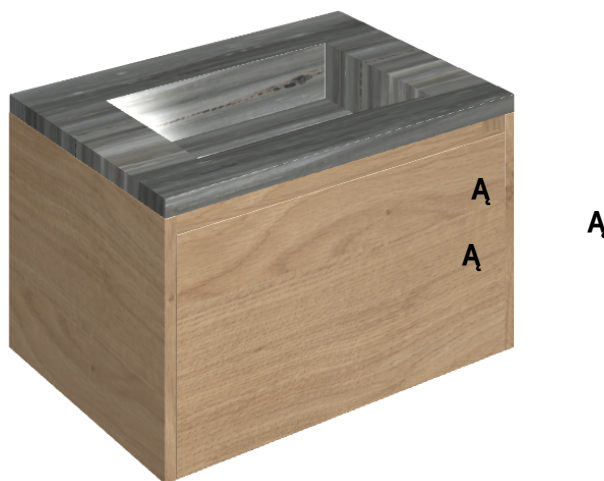

ИЗДЕЛИЕ С ВЫБРАННЫМИ ВАМИ ПАРАМЕТРАМИ.

Артикул:

620810000015

Fly Air

Раковина 70 Wood

Облицовка изделия

Шарм Эдванс
Палиссандро Дарк
Люкс

Цвета и другие эстетические характеристики плитки на иллюстрациях на сайте являются ориентировочными. Перед покупкой всегда смотрите образцы вживую.