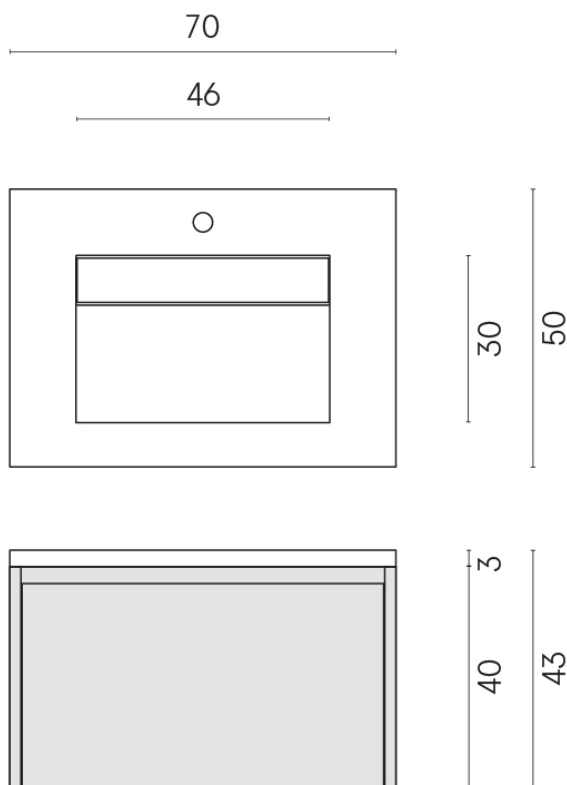

ИЗДЕЛИЕ С ВЫБРАННЫМИ ВАМИ ПАРАМЕТРАМИ.

Артикул: 620810000015

Fly Air

Раковина 70 Wood

Облицовка изделия

Рум Грэй Стоун
Патинированный

Цвета и другие эстетические характеристики плитки на иллюстрациях на сайте являются ориентировочными. Перед покупкой всегда смотрите образцы вживую.