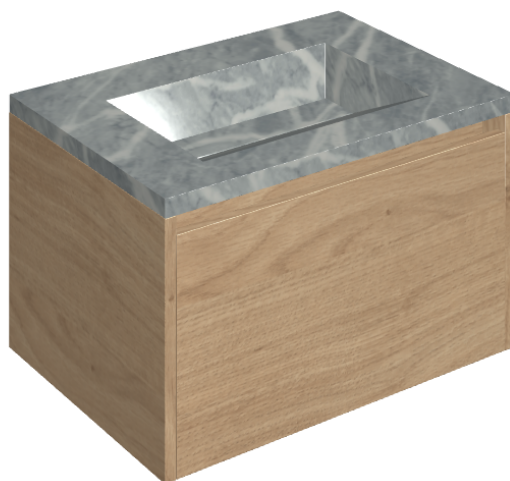

ИЗДЕЛИЕ С ВЫБРАННЫМИ ВАМИ ПАРАМЕТРАМИ.

Артикул:

620810000015

Fly Air

Раковина 70 Wood

Облицовка изделия

Шарм Экстра
Атлантик
Натуральный

Цвета и другие эстетические характеристики плитки на иллюстрациях на сайте являются ориентировочными. Перед покупкой всегда смотрите образцы вживую.