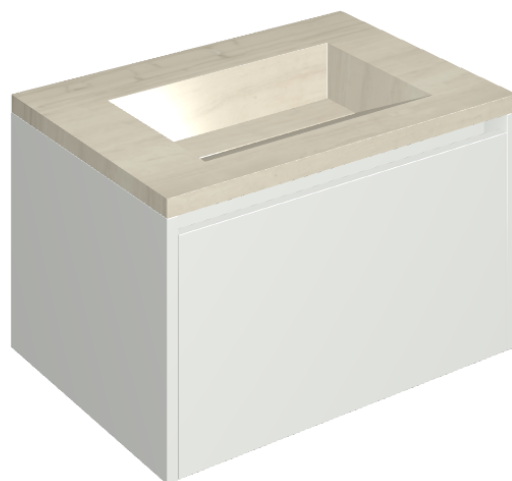

ИЗДЕЛИЕ С ВЫБРАННЫМИ ВАМИ ПАРАМЕТРАМИ.

Артикул:

620810000020

Fly Air

Раковина 70 White

Облицовка изделия

Шарм Эдванс Силк
Грэй
Патинированный

Цвета и другие эстетические характеристики плитки на иллюстрациях на сайте являются ориентировочными. Перед покупкой всегда смотрите образцы вживую.