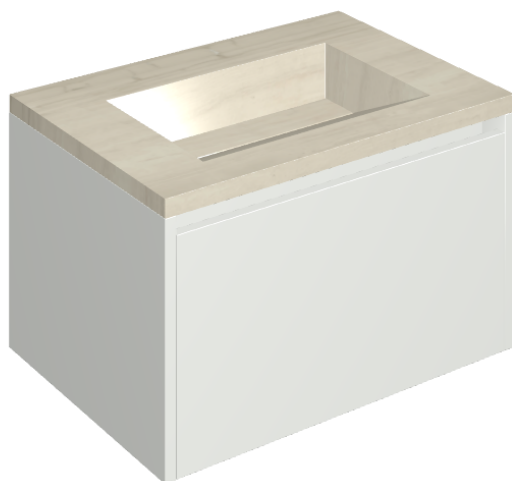

ИЗДЕЛИЕ С ВЫБРАННЫМИ ВАМИ ПАРАМЕТРАМИ.

Артикул: 620810000020

# Fly Air

Раковина 70 White

Облицовка изделия

Шарм Эдванс Силк  
Грэй  
Патинированный

Цвета и другие эстетические характеристики плитки на иллюстрациях на сайте являются ориентировочными. Перед покупкой всегда смотрите образцы вживую.