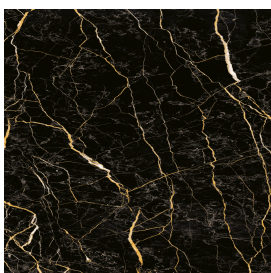

# Fly Air

Раковина 70 White

Облицовка изделия

Шарм Экстра Лоран  
Натуральный

Цвета и другие эстетические характеристики плитки на иллюстрациях на сайте являются ориентировочными. Перед покупкой всегда смотрите образцы вживую.