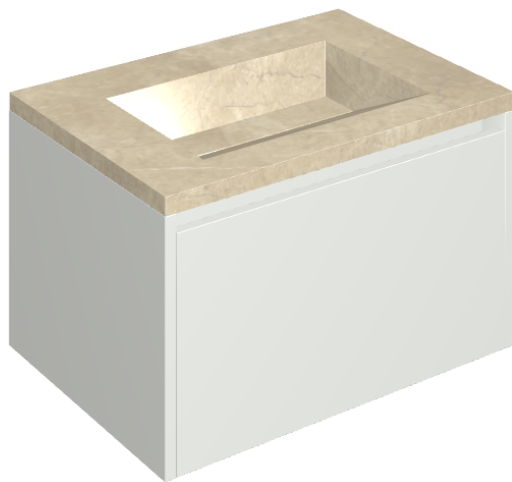

ИЗДЕЛИЕ С ВЫБРАННЫМИ ВАМИ ПАРАМЕТРАМИ.

Артикул: 620810000020

# Fly Air

Раковина 70 White

Облицовка изделия

Шарм Экстра  
Аркадия  
Натуральный

Цвета и другие эстетические характеристики плитки на иллюстрациях на сайте являются ориентировочными. Перед покупкой всегда смотрите образцы вживую.