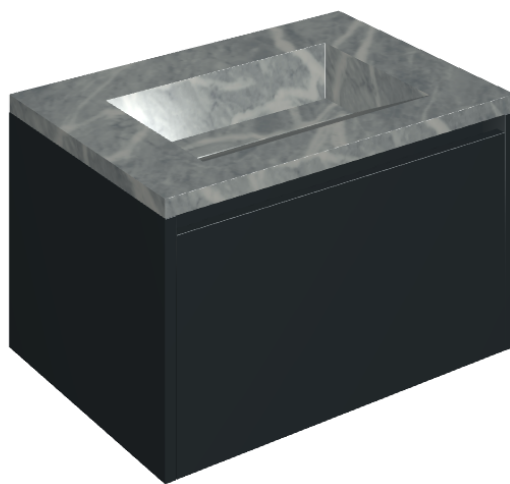

ИЗДЕЛИЕ С ВЫБРАННЫМИ ВАМИ ПАРАМЕТРАМИ.

Артикул:

620810000024

# Fly Air

Раковина 70 Black

Облицовка изделия

Шарм Экстра  
Атлантик  
Натуральный

Цвета и другие эстетические характеристики плитки на иллюстрациях на сайте являются ориентировочными. Перед покупкой всегда смотрите образцы вживую.