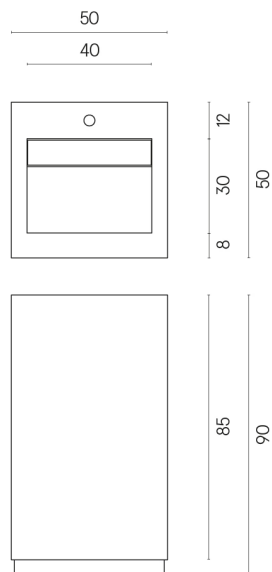

ИЗДЕЛИЕ С ВЫБРАННЫМИ ВАМИ ПАРАМЕТРАМИ.

Артикул:

620810000014

Cube Evo

Раковина 50

Облицовка изделия

Материя Хелио
Патинированный

Цвета и другие эстетические характеристики плитки на иллюстрациях на сайте являются ориентировочными. Перед покупкой всегда смотрите образцы вживую.