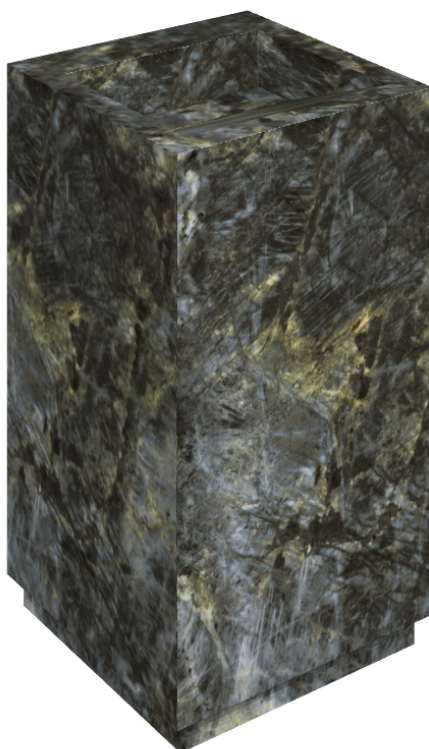

ИЗДЕЛИЕ С ВЫБРАННЫМИ ВАМИ ПАРАМЕТРАМИ.

Артикул:

620810000014

Cube Evo

Раковина 50

Облицовка изделия

Стелларис
Мадагаскар Дарк
Натуральный

Цвета и другие эстетические характеристики плитки на иллюстрациях на сайте являются ориентировочными. Перед покупкой всегда смотрите образцы вживую.