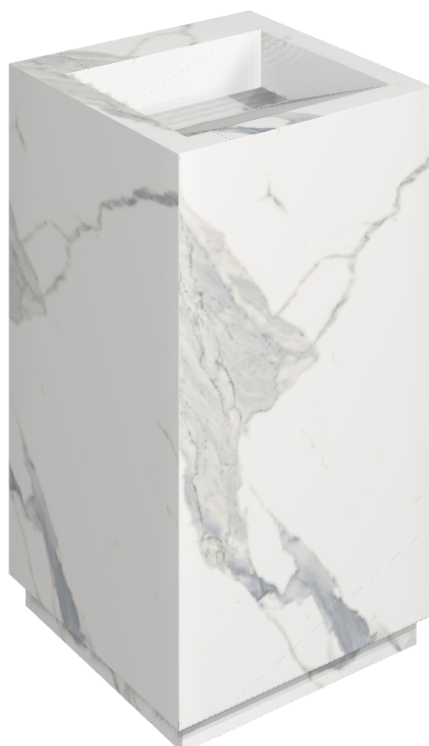

ИЗДЕЛИЕ С ВЫБРАННЫМИ ВАМИ ПАРАМЕТРАМИ.

Артикул:

620810000014

# Cube Evo

Раковина 50

Облицовка изделия

Стелларис  
Статуарио Уайт  
Натуральный

Цвета и другие эстетические характеристики плитки на иллюстрациях на сайте являются ориентировочными. Перед покупкой всегда смотрите образцы вживую.