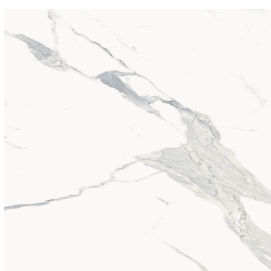

# Cube Evo

Раковина 50

Облицовка изделия

Стелларис  
Статуарио Уайт  
Натуральный

Цвета и другие эстетические характеристики плитки на иллюстрациях на сайте являются ориентировочными. Перед покупкой всегда смотрите образцы вживую.