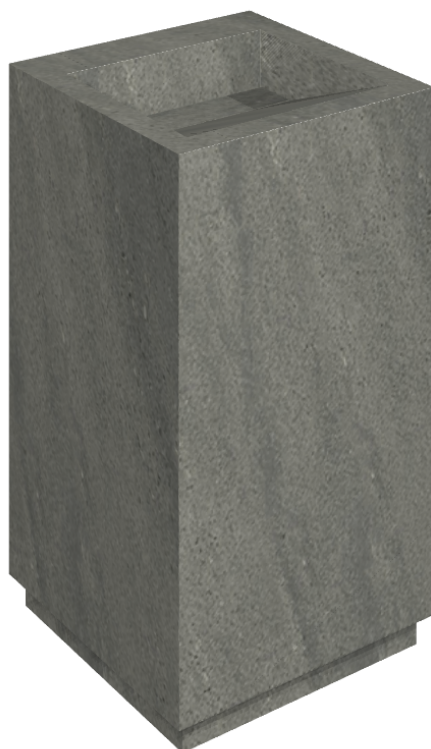

ИЗДЕЛИЕ С ВЫБРАННЫМИ ВАМИ ПАРАМЕТРАМИ.

Артикул:

620810000014

# Cube Evo

Раковина 50

Облицовка изделия

Метрополис Графит  
Дарк Натуральный

Цвета и другие эстетические характеристики плитки на иллюстрациях на сайте являются ориентировочными. Перед покупкой всегда смотрите образцы вживую.