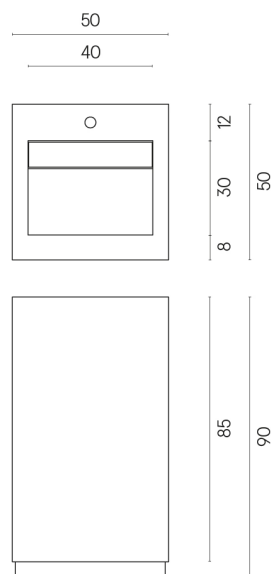

ИЗДЕЛИЕ С ВЫБРАННЫМИ ВАМИ ПАРАМЕТРАМИ.

Артикул:

620810000014

Cube Evo

Раковина 50

Облицовка изделия

Метрополис Дезерт
Беж Натуральный

Цвета и другие эстетические характеристики плитки на иллюстрациях на сайте являются ориентировочными. Перед покупкой всегда смотрите образцы вживую.