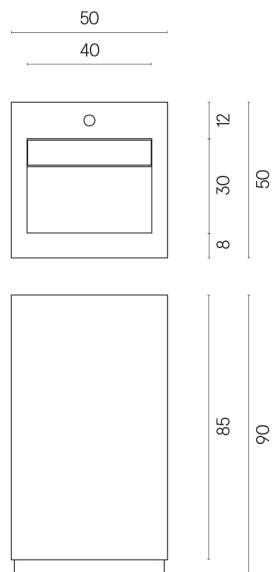

ИЗДЕЛИЕ С ВЫБРАННЫМИ ВАМИ ПАРАМЕТРАМИ.

Артикул:

620810000014

Cube Evo

Раковина 50

Облицовка изделия

Метрополис Гласс
Паудер Люкс

Цвета и другие эстетические характеристики плитки на иллюстрациях на сайте являются ориентировочными. Перед покупкой всегда смотрите образцы вживую.